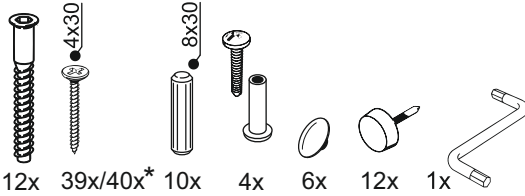

CHICAGO
BED 120/140/160

ЧИКАГО
КРОВАТЬ 120/140/160

↑ 875 ↔ 2062 ↘ 1244/1444/1644

BED 120 КРОВАТЬ 120

Nº	←→	↙↘	S	x	Nº→...
1	1244	341	16	x1	1
2	1244	341	16	x1	1
3	1244	560	16	x1	2
4	1000	130	16	x1	1
5	2010	340	16	x2	1
6	2010	90	16	x2	1
7	2010	244	16	x1	1
8	1210	630	16	x3	2

BED 140 КРОВАТЬ 140

*Для кровати 140 и 160
For bed 140 and 160

Nº	←→	↙↘	S	x	Nº→...
1	1444	341	16	x1	1
2	1444	341	16	x1	1
3	1444	560	16	x1	2
4	1200	130	16	x1	1
5	2010	340	16	x2	1
6	2010	90	16	x2	1
7	2010	244	16	x1	1
8	1410	630	16	x3	2

BED 160 КРОВАТЬ 160

Nº	←→	↙↘	S	x	Nº→...
1	1644	341	16	x1	1
2	1644	341	16	x1	1
3	1644	560	16	x1	2
4	1400	130	16	x1	1
5	2010	340	16	x2	1
6	2010	90	16	x2	1
7	2010	244	16	x1	1
8	1610	630	16	x3	2

4

5

6

7

**Tag from the manufacturer Only
for the Customs Union countries.**