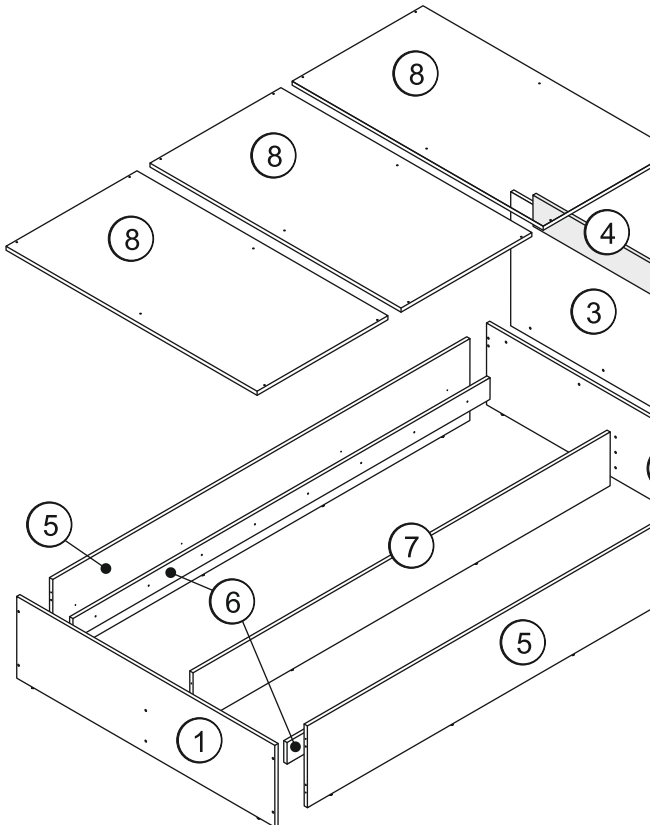

CHICAGO
BED 120/140/160

ЧИКАГО
КРОВАТЬ 120/140/160

↑ 875 ↔ 2062 ↘ 1244/1444/1644

BED 120 КРОВАТЬ 120

Nº	←→	↙↘	S	x	Nº→...
1	1244	341	16	x1	1
2	1244	341	16	x1	1
3	1244	560	16	x1	2
4	1000	130	16	x1	1
5	2010	340	16	x2	1
6	2010	90	16	x2	1
7	2010	244	16	x1	1
8	1210	630	16	x3	2

BED 140 КРОВАТЬ 140

*Для кровати 140 и 160
For bed 140 and 160

Nº	←→	↙↘	S	x	Nº→...
1	1444	341	16	x1	1
2	1444	341	16	x1	1
3	1444	560	16	x1	2
4	1200	130	16	x1	1
5	2010	340	16	x2	1
6	2010	90	16	x2	1
7	2010	244	16	x1	1
8	1410	630	16	x3	2

BED 160 КРОВАТЬ 160

Nº	←→	↙↘	S	x	Nº→...
1	1644	341	16	x1	1
2	1644	341	16	x1	1
3	1644	560	16	x1	2
4	1400	130	16	x1	1
5	2010	340	16	x2	1
6	2010	90	16	x2	1
7	2010	244	16	x1	1
8	1610	630	16	x3	2

4

5

6

7

**Tag from the manufacturer Only
for the Customs Union countries.**