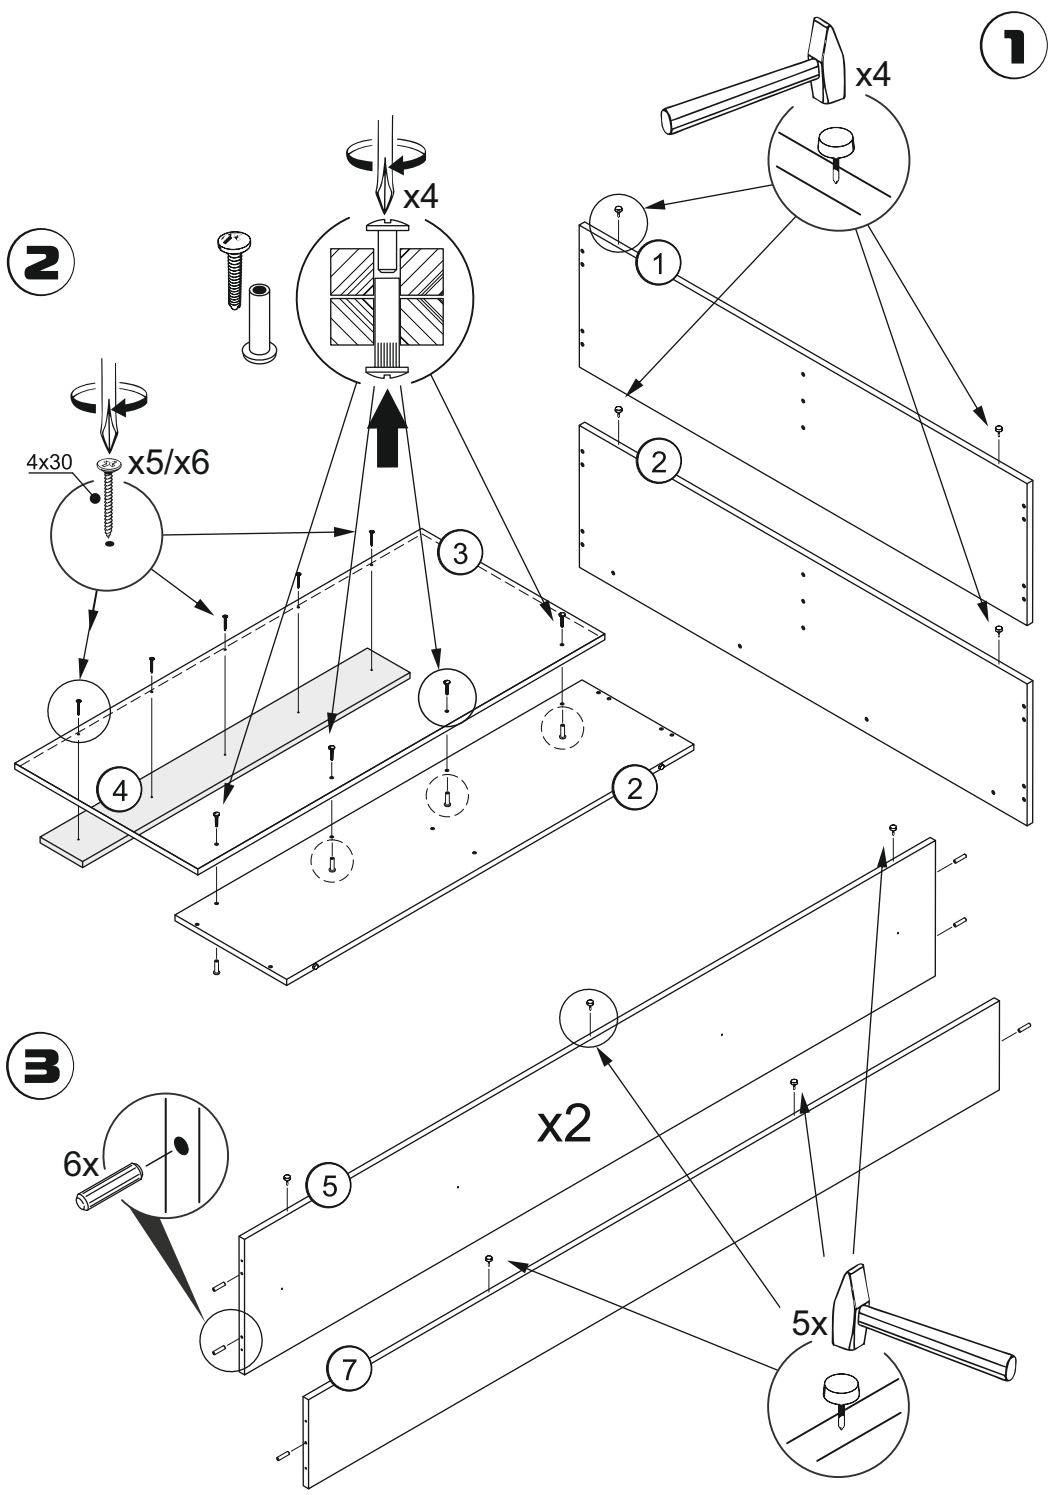

CHICAGO
BED 120/140/160

ЧИКАГО
КРОВАТЬ 120/140/160

↑ 875 ↔ 2062 ↘ 1244/1444/1644

BED 120 КРОВАТЬ 120

Nº	←→	↙↘	S	x	Nº→...
1	1244	341	16	x1	1
2	1244	341	16	x1	1
3	1244	560	16	x1	2
4	1000	130	16	x1	1
5	2010	340	16	x2	1
6	2010	90	16	x2	1
7	2010	244	16	x1	1
8	1210	630	16	x3	2

BED 140 КРОВАТЬ 140

*Для кровати 140 и 160
For bed 140 and 160

Nº	←→	↙↘	S	x	Nº→...
1	1444	341	16	x1	1
2	1444	341	16	x1	1
3	1444	560	16	x1	2
4	1200	130	16	x1	1
5	2010	340	16	x2	1
6	2010	90	16	x2	1
7	2010	244	16	x1	1
8	1410	630	16	x3	2

BED 160 КРОВАТЬ 160

Nº	←→	↙↘	S	x	Nº→...
1	1644	341	16	x1	1
2	1644	341	16	x1	1
3	1644	560	16	x1	2
4	1400	130	16	x1	1
5	2010	340	16	x2	1
6	2010	90	16	x2	1
7	2010	244	16	x1	1
8	1610	630	16	x3	2

4

5

6

7

**Tag from the manufacturer Only
for the Customs Union countries.**